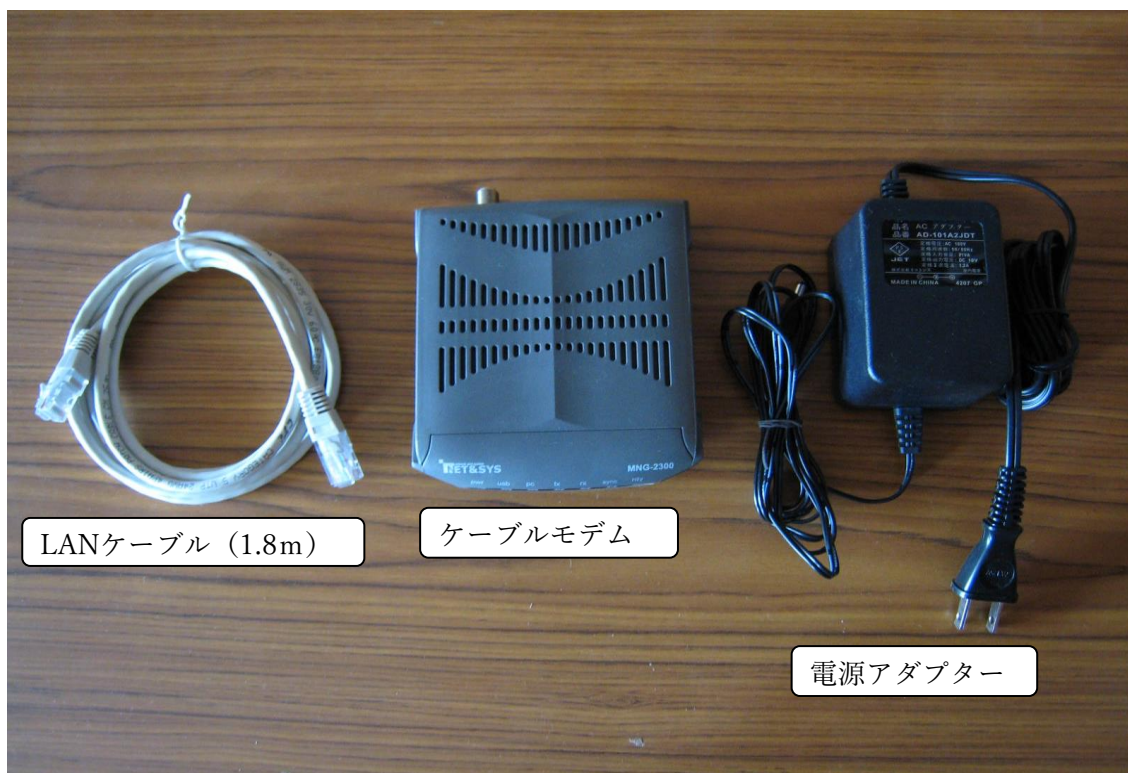

◆ 返却していただく機器の写真 ◆

LANケーブル (1.8m)

ケーブルモデム

電源アダプター

ケーブルモデム

電源アダプター

LANケーブル

LANケーブル

ボイプ

電源アダプター

電話回線ケーブル

縦置スタンド

ケーブルモデム

電源アダプター

縦置スタンド

LANケーブル